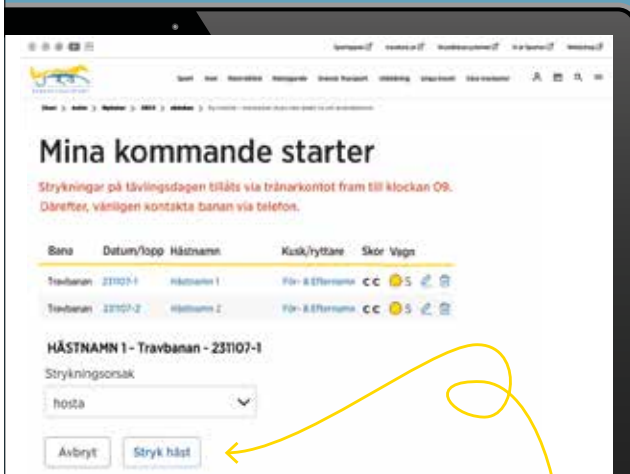

372.000

11

5.lj.br.v.e S.J.'s Caviar -
Alberte Mercie e Ready Cash
Uppf: Global Farm AB, Nacka Strand
Åg: Stall Kompact HB, m fl
Svart, mörkblå axelsk. och ärm; sv
Aleksi Flink (Mattias Djuse)

23: 12 3-1-2 15,7 228,000
23: 12 3-1-2 15,7 228,000
23: 12 3-1-2 15,7 228,000

IES GENERAL

2160:11 **14,9^M**

14,2^{AM}

Total: 24 3-4-2

327.700

12

5.br.v.e Nuncio -
Ies Greta e Enjoy Lavec
Uppf: IFG Konsult AB, Enköping
Åg: IFG Konsult AB, Enköping
Blå, svart axelp, hängslen och ärm; sva
Oskar Florhed (Mattias Hansson)

23: 13 2-3-0 14,9 134,700
23: 13 2-3-0 14,9 134,700
23: 13 2-3-0 14,9 134,700

SPELA I ATG® APPEN

ATG V64-2

bankod // 16

SPELA V&P, TRIO, TVILLING, KOMB I ALLA LOPP. ÅLDERSGRÄNS 18 ÅR. STÖDLINJEN.SE

STÄLLNING

HEDLUNDS ÅKERI AB:S LÄRLINGSSERIE (EFTER 8 FÖRSÖK)

Kusk	Poäng	Kusk	Poäng	Kusk	Poäng	Kusk	Poäng
William Ekberg	110 (4 segrar)	Linus Lönn	24	Sandra Nordemo	15	Malthe Arp	9
Zeb Jonasson	63 (1 seger)	Johan Brandel	22	Emelie Pettersson	15	Simon Helm	9
Lucas H Vikström	51 (1 seger)	Kristina Gust	22	Elias Strandberg	14	Tomas Jansson	7
Fredrik Plassen	29	Felicia Molin	18	Victor S Sundgren	12	Agnes Larsson	7
Valentin Prevost	26	Jenny A Björk	16	Aleksi Flink	10	Kommande försök: 5 september, 3 oktober	
Julien Fontaine	25 (1 seger)	Martina Jonsson	16	Lovisa Wahlström	10	Final: 12 november	
Hanna Reiser	25 poäng (1 seger)	Mikael H Björklund	15	Oskar Florhed	10		

NY FUNKTION – tränare kan stryka häst direkt via sitt användarkonto