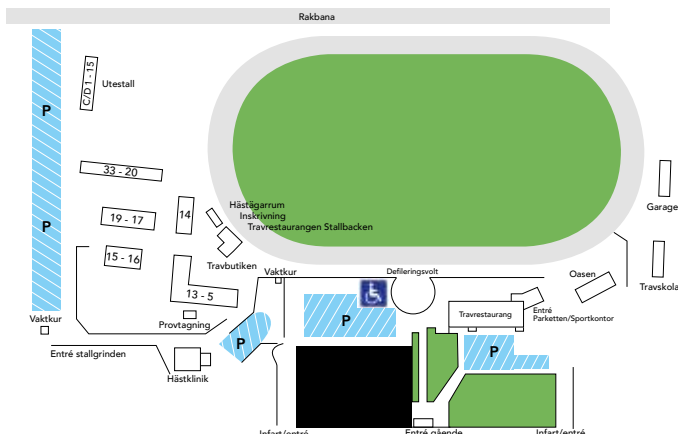

VÅRA STL-PARTNERS

CLARION WINN, GÄVLE
BY NORDIC CHOICE

Välkommen till Gävletravet

Ordning och reda

- All parkering ska ske på angiven P-plats
- Alla hundar ska vara kopplade
- Max hastighet 30 km/h
- Medtagen alkohol beslagtages
- Nattparkering på området förbjuden
- Barnvagnar får inte lämnas utan tillsyn
- Giltiga entrékort ska kunna uppvisas för tillträde till stallbacken tävlingsdagar
- All vistelse på stallbacken sker på egen risk
- Rökning tillåten endast på angivna platser