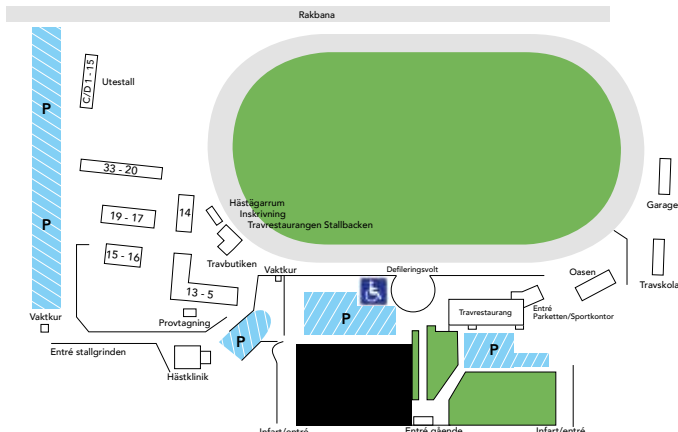

VÅRA STL-PARTNERS

CLARION WINN, GÄVLE
BY NORDIC CHOICE

Välkommen till Gävletravet

Ordning och reda

- All parkering ska ske på angiven P-plats
- Alla hundar ska vara kopplade
- Max hastighet 30 km/h
- Medtagen alkohol beslagtages
- Nattparkering på området förbjuden
- Barnvagnar får inte lämnas utan tillsyn
- Giltiga entrékort ska kunna uppvisas för tillträde till stallbacken tävlingsdagar
- All vistelse på stallbacken sker på egen risk
- Rökning tillåten endast på angivna platser