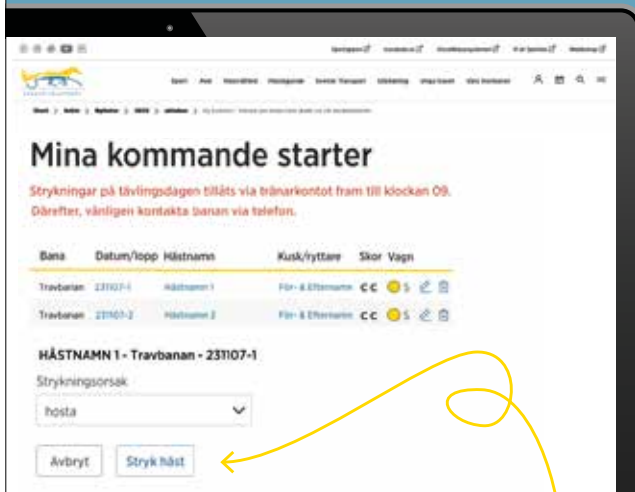

SPELA I ATG® APPEN

ATG V3-3

bankod // 16

SPELA V&P, TRIO, TVILLING, KOMB I ALLA LOPP. ÅLDERSGRÄNS 18 ÅR. STÖDLINJEN.SE

NY FUNKTION – tränare kan stryka häst direkt via sitt användarkonto

Fota QR-koden för att läsa mer.