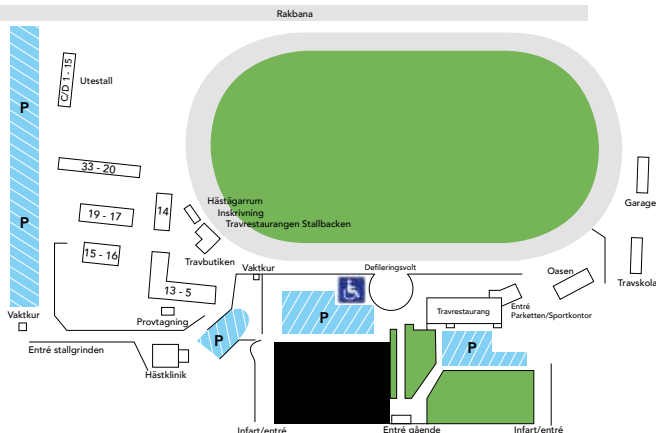

VÅRA STL-PARTNERS

CLARION WINN, GÄVLE
BY NORDIC CHOICE

Välkommen till Gävletravet

Ordning och reda

- All parkering ska ske på angiven P-plats
- Alla hundar ska vara kopplade
- Max hastighet 30 km/h
- Medtagen alkohol beslagtagas
- Nattparkering på området förbjuden
- Barnvagnar får inte lämnas utan tillsyn
- Giltiga entrékort ska kunna uppvisas för tillträde till stallbacken tävlingsdagar
- All vistelse på stallbacken sker på egen risk
- Rökning tillåten endast på angivna platser